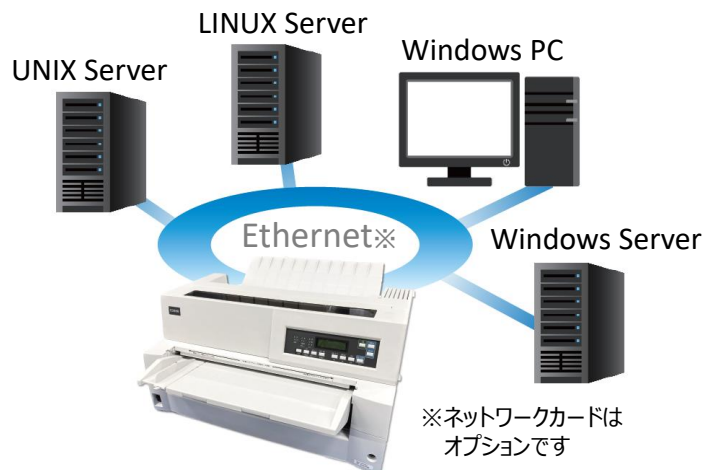

# E3080 ドットインパクトプリンター

多様な業務に活用できるドットインパクトプリンター  
オープン環境用の多機能モデル

- 印字速度 **160** 字/秒 (全角・高速)
- 印字幅 **13.6** インチ
- 複写枚数 **オリジナル+5枚**
- USB 2.0**
- パラレル IEEE1284準拠**
- ネットワーク オプション**
- 制御コード **ESC/P**

- ◆長期運用に耐える堅牢性を誇り、高い信頼性と安定性を実現
- ◆充実したバーコード印刷、高速印字、高複写など多彩な機能を搭載
- ◆他社機との互換ドライバーを準備しており、置き換えが容易

## 8種類のパスルートを実現

- プリンターのあらゆる用紙設置環境に対応
- 最大3種類の用紙を常時セットすることが可能

※ASF:自動給紙機構 (オプション)

## 様々なシステム環境に対応

- ESC/PIエミュレーションにより、UNIX、Windows環境に対応
- 標準：USBポートを標準搭載、双方向パラレル(IEEE1284準拠ECP)
- オプション：ネットワークカード (100BASE-TX/10BASE-T)

## 単票セットフリー機構(斜行自動補正)を標準装備

- 単票の位置合わせや傾きの注意など、単票セット時の煩雑な手間を解消
- 単票を単票テーブルに軽く差し入れるだけでOK