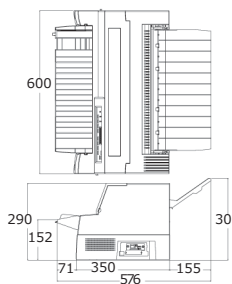

〈ご使用上の注意〉 月間平均印刷量の目安 ※月間平均印刷量の目安は、プリンターの装置寿命5年をもとに算出しています

使用頻度として連続用紙で1,000ページ/月 (1ページ当たり半角文字1,500字を想定)、
またはカット紙で2,500ページ/月 (1ページ当たり半角文字600字を想定) でのご使用をお薦めします

■ オプション

商品名	品種コード	標準価格 (消費税別)
ネットワークカード オプション	FWJ932	36,500円
オプショントラクター	CRR399	22,000円
ASF	CRR393	68,000円
USB2.0プリンターケーブル	509600	1,500円

■ サプライ

商品名	品種コード	標準価格 (消費税別)	
リボンカートリッジ (1本単位)	CRR394	2,500円/本	リボン長さ5メートル※リンク方式
詰替リボン (1箱4個入り)	CRR395	5,100円/箱	4個セット※カートリッジ

■ 保証

保証
購入後1年間 (無償)

■ 外形寸法図 (mm)

● オプションなし

● 前ASF装着時