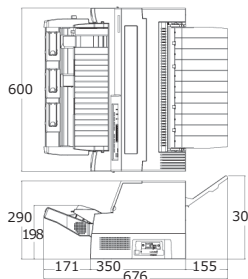

## ■ 外形寸法図 (mm)

● オプションなし

● 前ASF装着時

● 後ASF装着時

● 本製品は日本国内のみ使用可能です。日本国外での使用はできません。

JBアドバンス・テクノロジー株式会社

〒104-0028 東京都中央区八重洲2-2-1 東京ミッドタウン八重洲 八重洲セントラルタワー13階  
http://www.jbat.co.jp/ MAIL:jbat\_sol@jbat.co.jp

本社営業 〒104-0028 東京都中央区八重洲2-2-1 東京ミッドタウン八重洲 八重洲セントラルタワー13階