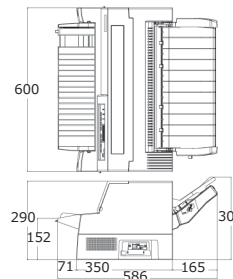

## ■ 外形寸法図 (mm)

● オプションなし

● 前ASF装着時

● 後ASF装着時

● 本製品は日本国内のみ使用可能です。日本国外での使用はできません。

JBアドバンス・テクノロジー株式会社

〒104-0028 東京都中央区八重洲2-2-1 東京ミッドタウン八重洲 八重洲セントラルタワー13階  
http://www.jbat.co.jp/ MAIL:jbat\_sol@jbat.co.jp

本社営業 〒104-0028 東京都中央区八重洲2-2-1 東京ミッドタウン八重洲 八重洲セントラルタワー13階